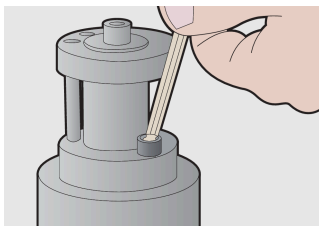

* Obrázky produktů jsou symbolické. Všechny rozměry jsou v mm a hmotnost v gramech. Všechny uvedené rozměry se mohou lišit v toleranci.

Používání (obrázky)