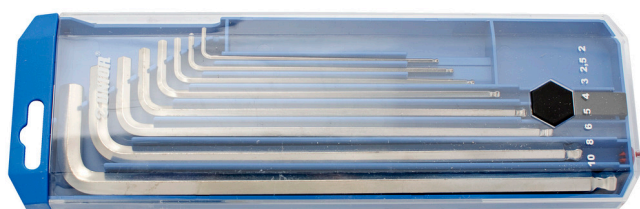

Sada zástrčných klíčů IMBUS prodloužené s kuličkou v plastovém boxu

220/3SLPB2

Profily

Vlastnosti produktu

Sada obsahuje:

- 8x Zástrčný klíč IMBUS prodloužený s kuličkou (art. 220/3SL) dim. 2, 2.5, 3, 4, 5, 6, 8, 10 v plastovém boxu

Jméno výrobku	SKU	Artikl	Rozměry	Množství
Sada zástrčných klíčů IMBUS prodloužené s kuličkou v plastovém boxu	610917	220/3SLPB2	2 - 10	8
Zástrčné klíče IMBUS prodloužené s kuličkou		220/3SL	2, 2.5, 3, 4, 5, 6, 8, 10	8

* Obrázky produktů jsou symbolické. Všechny rozměry jsou v mm a hmotnost v gramech. Všechny uvedené rozměry se mohou lišit v toleranci.

Používání (obrázky)

Bezpečnost (obrázky)