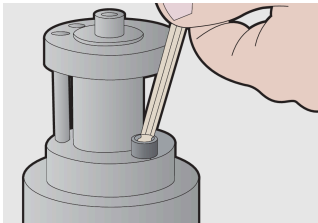

Plastik klipste yuvarlak uçlu somun anahtarı takımı, uzun tip

220/3SLPH

Profiles

Product features

Set includes:

- 9x ball-end hex wrench, long type (article 220/3SL) dim. 1.5, 2, 2.5, 3, 4, 5, 6, 8, 10 on plastic clip

Product name	SKU	Article	Dimensions	Quantity
Plastik klipste yuvarlak uçlu somun anahtarı takımı, uzun tip	608534	220/3SLPH	1.5 - 10	9
Yuvarlak uçlu somun anahtarı, uzun tipi		220/3SL	1.5, 2, 2.5, 3, 4, 5, 6, 8, 10	9

* Ürünlerin resimleri semboliktir. Bütün boyutlar mm ve ağırlık gram cinsindedir.

Usage (pictures)

Safety (pictures)