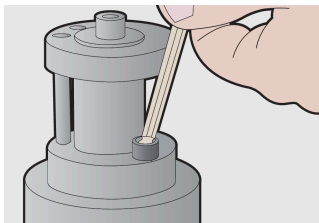

Ključevi imbus, loptasti, dugi, na plastičnom držaču

220/3SLPH

Profili

Opis proizvoda

Sadržaj:

- 9 kom. dugih imbus ključeva sa loptastom glavom (art. 220/3SL), dim. 1.5, 2, 2.5, 3, 4, 5, 6, 8, 10 mm

Naziv proizvoda	SKU	Artikal	Dimenzije	Količina
Ključevi imbus, loptasti, dugi, na plastičnom držaču	608534	220/3SLPH	1.5 - 10	9
Ključ imbus loptasti dugi		220/3SL	1.5, 2, 2.5, 3, 4, 5, 6, 8, 10	9

* Fotografije proizvoda su simbolične. Sve dimenzije su u mm, a težina u gramima. Sve navedene dimenzije mogu odstupati u granicama tolerancija.

Upotreba (slike)

Bezbednost (slike)