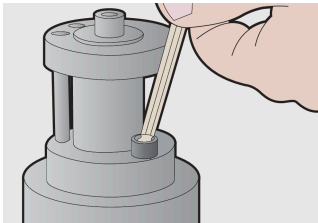

Usage (pictures)