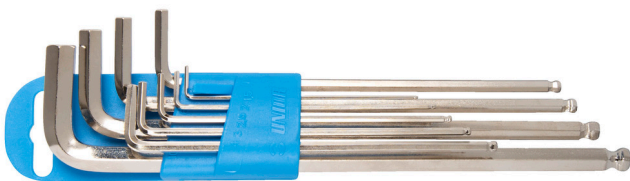

Sada IMBUS klíčův s guličkou dlhých v plastovom držiaku

220/3SLPH

Profiles

Product features

Sada obsahuje:

- 9x imbusový klíč s guľovou hlavou, dlhý typ (výrobok 220/3SL) rozm. 1,5, 2, 2,5, 3, 4, 5, 6, 8, 10 v plastovom držiaku

Product name	SKU	Article	Dimensions	Quantity
Sada IMBUS klíčův s guličkou dlhých v plastovom držiaku	608534	220/3SLPH	1.5 - 10	9
IMBUS klíč s guličkou dlhý		220/3SL	1.5, 2, 2.5, 3, 4, 5, 6, 8, 10	9

* Obrázky sú symbolické. Všetky rozmery sú v mm, hmotnosť je v g. Všetky udané rozmery sa môžu líšiť v rámci tolerancie.

Usage (pictures)

Safety (pictures)