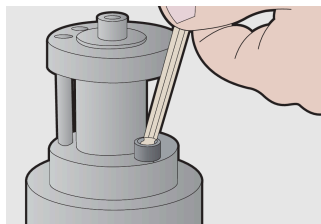

Zestawy kluczy imbusowych długich, zakończonych kulką, na plastikowym wieszaku

220/3SLPH

Profile

Cechy produktu

Zestaw zawiera:

- 9x klucz imbusowy z kulką, długi (art. 220/3SL) rozm. 1.5, 2, 2.5, 3, 4, 5, 6, 8, 10 na plastikowym wieszaku.

Nazwa produktu	SKU	Artykuł	Wymiary	Ilość
Zestawy kluczy imbusowych długich, zakończonych kulką, na plastikowym wieszaku	608534	220/3SLPH	1.5 - 10	9
Klucz imbusowy z końcówką kulistą, typ długi		220/3SL	1.5, 2, 2.5, 3, 4, 5, 6, 8, 10	9

* Przedstawiony wygląd produktu jest orientacyjny. Wszystkie wymiary są w mm, podana waga w gramach

Użycie (Obrazy)

Bezpieczeństwo (Obrazy)