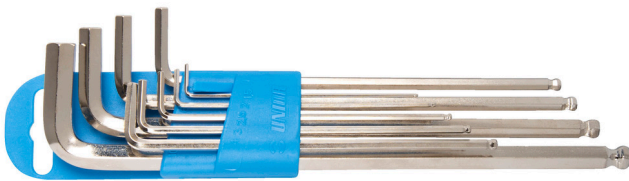

Zestawy kluczy imbusowych długich, zakończonych kulką, na plastikowym wieszaku

220/3SLPH

Profile

Cechy produktu

Zestaw zawiera:

- 9x klucz imbusowy z kulką, długi (art. 220/3SL) rozm. 1.5, 2, 2.5, 3, 4, 5, 6, 8, 10 na plastikowym wieszaku.

Nazwa produktu	SKU	Artykuł	Wymiary	Ilość
Zestawy kluczy imbusowych długich, zakończonych kulką, na plastikowym wieszaku	608534	220/3SLPH	1.5 - 10	9
Klucz imbusowy z końcówką kulistą, typ długi		220/3SL	1.5, 2, 2.5, 3, 4, 5, 6, 8, 10	9

* Przedstawiony wygląd produktu jest orientacyjny. Wszystkie wymiary są w mm, podana waga w gramach

Użycie (Obrazy)

Bezpieczeństwo (Obrazy)