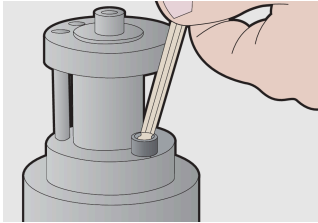

Garnitura dugih imbus ključeva s kuglom, na plastičnom stalku

220/3SLPH

Profili

Atributi proizvoda

Set sadrži:

- 9x ključ imbus s kuglom, dugi (artikal 220/3SL) dim. 1.5, 2, 2.5, 3, 4, 5, 6, 8, 10

Naziv proizvoda	SKU	Članak	Standardi	Količina
Garnitura dugih imbus ključeva s kuglom, na plastičnom stalku	608534	220/3SLPH	1.5 - 10	9
Ključ imbus s kuglom, dugi		220/3SL	1.5, 2, 2.5, 3, 4, 5, 6, 8, 10	9

* Slike proizvoda su simbolične. Sve dimenzije su u mm, masa je u g.

upotreba (pictures)

Safety (pictures)