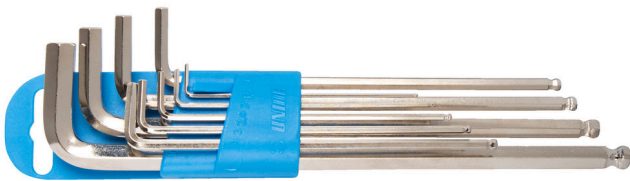

Garnitura dugih imbus ključeva s kuglom, na plastičnom stalku

220/3SLPH

Profili

Atributi proizvoda

Set sadrži:

- 9x ključ imbus s kuglom, dugi (artikal 220/3SL) dim. 1.5, 2, 2.5, 3, 4, 5, 6, 8, 10

Naziv proizvoda	SKU	Članak	Standardi	Količina
Garnitura dugih imbus ključeva s kuglom, na plastičnom stalku	608534	220/3SLPH	1.5 - 10	9
Ključ imbus s kuglom, dugi		220/3SL	1.5, 2, 2.5, 3, 4, 5, 6, 8, 10	9

* Slike proizvoda su simbolične. Sve dimenzije su u mm, masa je u g.

upotreba (pictures)

Safety (pictures)