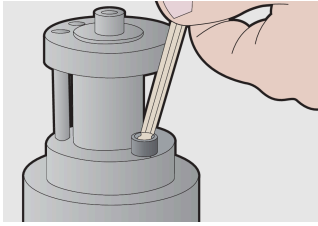

Kugelkopf - Sechskant Stiftschlüssel, lange Ausführung, Set im Kunststoffclip

220/3SLPH

Profile

Produkteigenschaften

Enthalten sind:

- 9x Kugelkopf-Sechskant Stiftschlüssel, lange Ausführung (Artikel 220/3SL) Dim. 1.5, 2, 2.5, 3, 4, 5, 6, 8, 10 im Kunststoff-Clip

Produktname	SKU	Artikel	Dimensionen	Anzahl
Kugelkopf - Sechskant Stiftschlüssel, lange Ausführung, Set im Kunststoffclip	608534	220/3SLPH	1.5 - 10	9
Kugelkopf-Sechskant Stiftschlüssel, lange Ausführung		220/3SL	1.5, 2, 2.5, 3, 4, 5, 6, 8, 10	9

* Bilder von Produkten sind Symbolfotos. Abmessungen sind in mm, Gewichte in Gramm.

Verwendung (Bilder)

Sicherheit (Bilder)