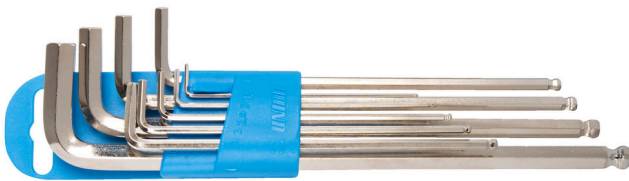

Kugelkopf - Sechskant Stiftschlüssel, lange Ausführung, Set im Kunststoffclip

220/3SLPH

Profile

Produkteigenschaften

Enthalten sind:

- 9x Kugelkopf-Sechskant Stiftschlüssel, lange Ausführung (Artikel 220/3SL) Dim. 1.5, 2, 2.5, 3, 4, 5, 6, 8, 10 im Kunststoff-Clip

Produktname	SKU	Artikel	Dimensionen	Anzahl
Kugelkopf - Sechskant Stiftschlüssel, lange Ausführung, Set im Kunststoffclip	608534	220/3SLPH	1.5 - 10	9
Kugelkopf-Sechskant Stiftschlüssel, lange Ausführung		220/3SL	1.5, 2, 2.5, 3, 4, 5, 6, 8, 10	9

* Bilder von Produkten sind Symbolfotos. Abmessungen sind in mm, Gewichte in Gramm.

Verwendung (Bilder)

Sicherheit (Bilder)