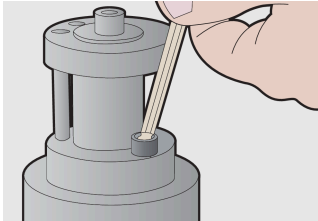

Usage (pictures)