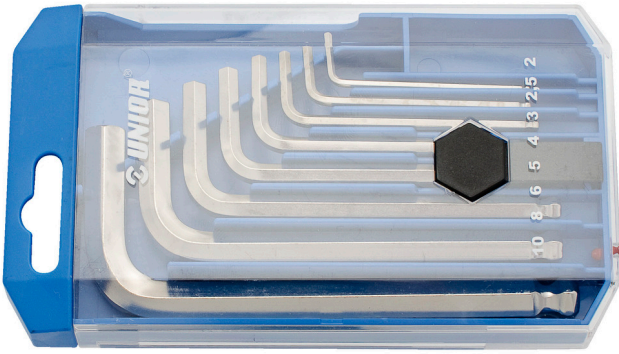

# Plastik kutuda yuvarlak uçlu somun anahtarı takımı

220/3SPB1

### Set includes:

- 8x ball-end hex wrench (article 220/3S) dim. 2, 2.5, 3, 4, 5, 6, 8, 10 on plastic clip

Product name	SKU	Article	Dimensions	Quantity
Plastik kutuda yuvarlak uçlu somun anahtarı takımı	610916	220/3SPB1	2 - 10	8
Yuvarlak uçlu somun anahtarı		220/3S	2, 2.5, 3, 4, 5, 6, 8, 10	8