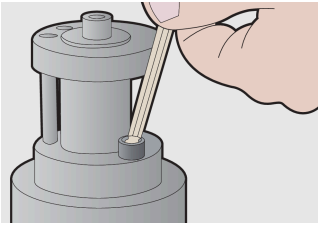

Usage (pictures)