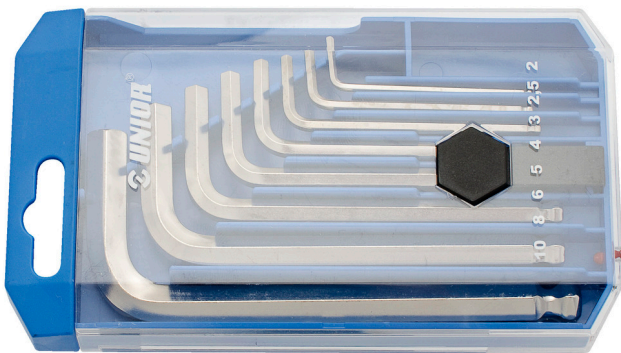

Gömbvégű imbuszkulcs-készlet, műanyag dobozban

220/3SPB1

Profilok

Termékjellemzők

Készlet tartalma:

- 8x gömbvégű imbuszkulcs (220/3S): 2, 2.5, 3, 4, 5, 6, 8, 10, műanyag tartóban

Termék megnevezése	SKU	Cikk	Méretek	Mennyiség
Gömbvégű imbuszkulcs-készlet, műanyag dobozban	610916	220/3SPB1	2 - 10	8
Gömbvégű imbuszkulcs		220/3S	2, 2.5, 3, 4, 5, 6, 8, 10	8

* A termékeképek illusztrációk. Minden feltüntetett méret milliméterben, a tömegek

grammban. Az összes feltüntetett méret eltérhet a toleranciának megfelelően.

Használat (pictures)

Safety (pictures)