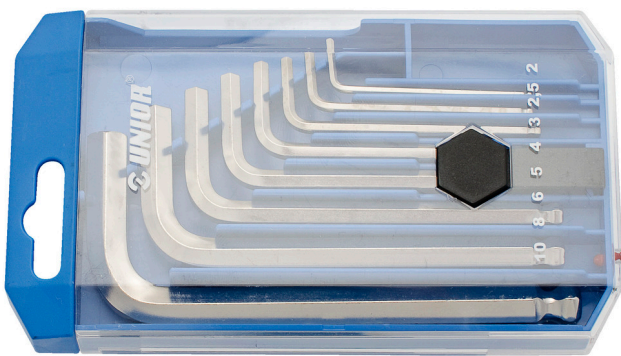

# Συλλογή κλειδιών ALLEN με κεφαλή μπίλιας σε πλαστική κασετίνα

220/3SPB1

## Προφίλ

Χαρακτηριστικά προϊόντος

Το σετ περιλαμβάνει:

- 8x αλλεν μπίλιας (article 220/3S) dim. 2, 2.5, 3, 4, 5, 6, 8, 10 σε πλαστική κρεμάστρα

Όνομα προϊόντος	SKU	Art	Διαστάσεις	Ποσότητα
Συλλογή κλειδιών ALLEN με κεφαλή μπίλιας σε πλαστική κασετίνα	610916	220/3SPB1	2 - 10	8
Κλειδί ALLEN με κεφαλή μπίλιας		220/3S	2, 2.5, 3, 4, 5, 6, 8, 10	8

\* Οι εικόνες των προϊόντων είναι συμβολικές. Όλες οι διαστάσεις είναι σε mm, το βάρος είναι σε γραμμάρια. Όλες οι αναφερόμενες διαστάσεις μπορεί να διαφέρουν σε ανοχές.