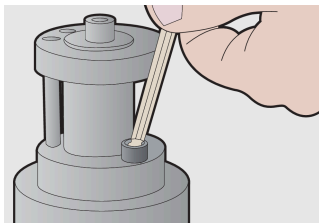

Ključevi imbus loptasti u plastičnoj kutiji

220/3SPB1

Profili

Atributi proizvoda

Set includes:

- 8x ball-end hex wrench (article 220/3S) dim. 2, 2.5, 3, 4, 5, 6, 8, 10 on plastic clip

Ime proizvoda	SKU	Članak	Dimenzije	Količina
Ključevi imbus loptasti u plastičnoj kutiji	610916	220/3SPB1	2 - 10	8
Ključ imbus s kuglom		220/3S	2, 2.5, 3, 4, 5, 6, 8, 10	8

* Slike proizvoda su simbolične. Sve dimenzije su u mm, masa je u g.

Upotreba (pictures)

Safety (pictures)