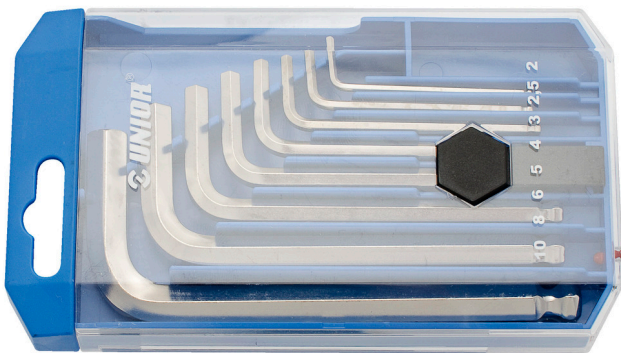

Ključevi imbus loptasti u plastičnoj kutiji

220/3SPB1

Profili

Atributi proizvoda

Set includes:

- 8x ball-end hex wrench (article 220/3S) dim. 2, 2.5, 3, 4, 5, 6, 8, 10 on plastic clip

Ime proizvoda	SKU	Članak	Dimenzije	Količina
Ključevi imbus loptasti u plastičnoj kutiji	610916	220/3SPB1	2 - 10	8
Ključ imbus s kuglom		220/3S	2, 2.5, 3, 4, 5, 6, 8, 10	8

* Slike proizvoda su simbolične. Sve dimenzije su u mm, masa je u g.

Upotreba (pictures)

Safety (pictures)