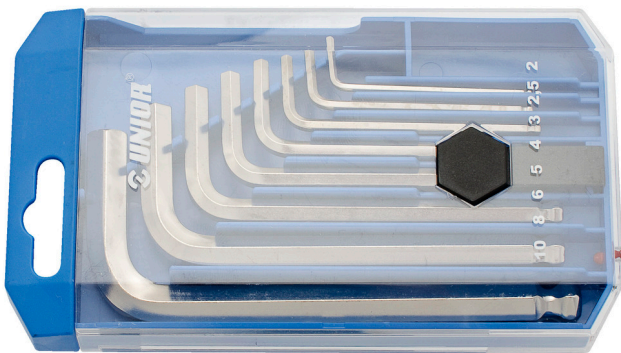

комплект шестограми за работа под ъгъл в пластмасова кутия

220/3SPB1

Профили

Параметри на продукта

Комплектът включва :

- 8x Г-образен ключ шестограм за работа под ъгъл (артикул 220/3S) размер 2, 2.5, 3, 4, 5, 6, 8, 10 на пластмасов държач

Име на продукта	SKU	Артикул	Документация	Количество
комплект шестограми за работа под ъгъл в пластмасова кутия	610916	220/3SPB1	2 - 10	8
Ключ шестограм (inbus), работа под ъгъл		220/3S	2, 2.5, 3, 4, 5, 6, 8, 10	8

* Снимките на продуктите са символични. Всички размери са в мм., теглото е в грамове .

Употреба (снимки)

Безопасност (снимки)