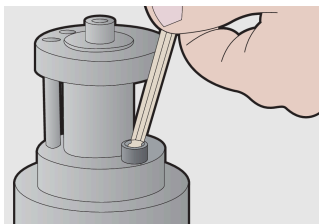

комплект шестограми за работа под ъгъл в пластмасова кутия

220/3SPB1

Профили

Параметри на продукта

Комплектът включва :

- 8x Г-образен ключ шестограм за работа под ъгъл (артикул 220/3S) размер 2, 2.5, 3, 4, 5, 6, 8, 10 на пластмасов държач

Име на продукта	SKU	Артикул	Документация	Количество
комплект шестограми за работа под ъгъл в пластмасова кутия	610916	220/3SPB1	2 - 10	8
Ключ шестограм (inbus), работа под ъгъл		220/3S	2, 2.5, 3, 4, 5, 6, 8, 10	8

* Снимките на продуктите са символични. Всички размери са в мм., теглото е в грамове .

Употреба (снимки)

Безопасност (снимки)