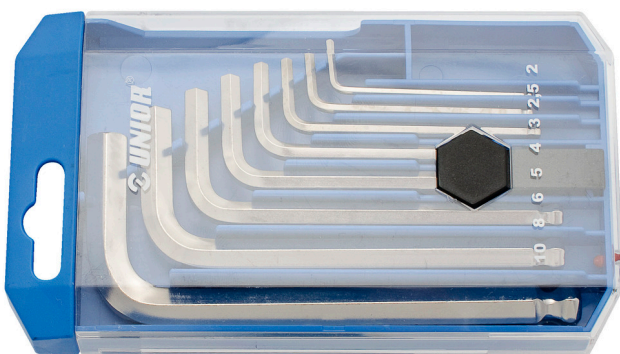

Set of ball-end hex wrenches in plastic box

220/3SPB1

Profielen

Product attributen

De set bestaat uit:

- 8x ball-end hex wrench (article 220/3S) dim. 2, 2.5, 3, 4, 5, 6, 8, 10 on plastic clip

Productnaam	SKU	Artikel	Afmetingen	Hoeveelheid
Set of ball-end hex wrenches in plastic box	610916	220/3SPB1	2 - 10	8
Kogelkop inbussleutel		220/3S	2, 2.5, 3, 4, 5, 6, 8, 10	8

* Afbeeldingen van producten zijn symbolisch. Alle afmetingen zijn in mm, en het gewicht

in grammen. Alle vermelde afmetingen kunnen variëren in tolerantie.

Gebruik (Afbeeldingen)

Veiligheid (Afbeeldingen)