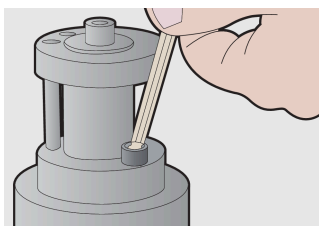

gram. Të gjitha dimensionet e listuara mund të ndryshojnë në tolerancë.

Usage (pictures)