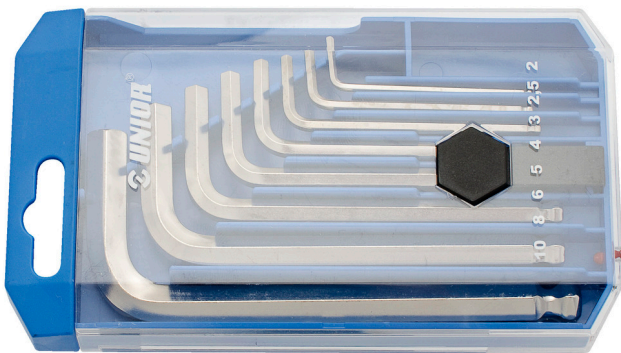

Set imbus për kënde, në kuti plastike

220/3SPB1

Profiles

Product features

Seti përfshin:

- Çelës (Imbus) gjashtëkëndor 8x me fund me top (artikulli 220/3S) me dim. 2, 2.5, 3, 4, 5, 6, 8, 10 në mbajtëse plastike

Product name	SKU	Article	Dimensions	Quantity
Set imbus për kënde, në kuti plastike	610916	220/3SPB1	2 - 10	8
Çelës imbus për kënde		220/3S	2, 2.5, 3, 4, 5, 6, 8, 10	8

* Imazhet e produkteve janë simbolike. Të gjitha dimensionet janë në mm, pesha në