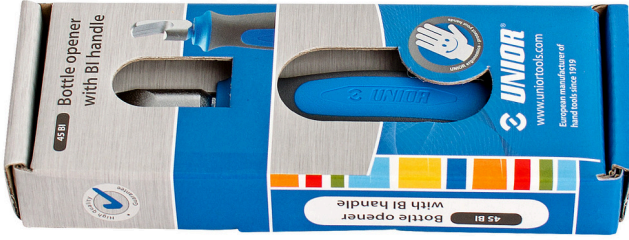

BI kollu şişe açacağı Unior

45/2BI

Profiles

613194

70

* Ürünlerin resimleri semboliktir. Bütün boyutlar mm ve ağırlık gram cinsindedir.