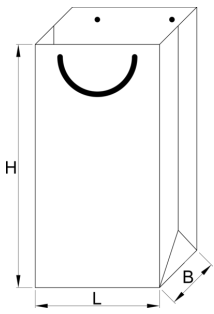

# Papiertüte Unior, klein mit Handwerkzeugaufdruck

1847SHT

621716

L

265

B

100

H

370

89

\* Bilder von Produkten sind Symbolfotos. Abmessungen sind in mm, Gewichte in Gramm.