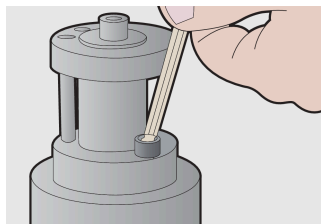

* Fotografije proizvoda su simbolične. Sve dimenzije su u mm, a težina u gramima. Sve navedene dimenzije mogu odstupati u granicama tolerancija.

Upotreba (slike)