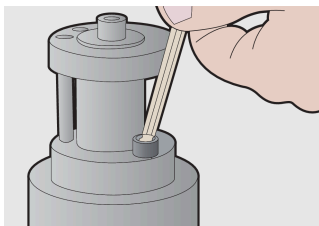

Sada IMBUS klíčů flexi v plastovém držáku

220/3SPH

Profiles

Product features

Sada obsahuje:

- 9x imbusový klíč s guľovou hlavou (produkt 220/3S) rozm. 1,5, 2, 2,5, 3, 4, 5, 6, 8, 10 v plastovom držáku

Product name	SKU	Article	Dimensions	Quantity
Sada IMBUS klíčů flexi v plastovém držáku	607853	220/3SPH	1.5 - 10	9
IMBUS klíč s guľičkou		220/3S	1.5, 2, 2.5, 3, 4, 5, 6, 8, 10	9

* Obrázky sú symbolické. Všetky rozmery sú v mm, hmotnosť je v g. Všetky udané rozmery sa môžu líšiť v rámci tolerancie.

Usage (pictures)

Safety (pictures)