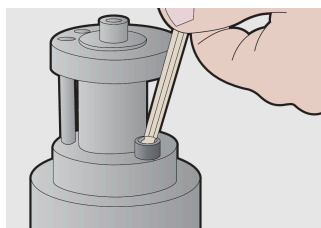

Kugelpopf-Sechskant Stiftschlüssel, lange Ausführung

220/3SPH

Profile

Produkteigenschaften

Enthalten sind:

- 9x Stiftschlüssel mit Kugelpopf für Innensechskantschrauben (Artikel 220/3S) Dim. 1.5, 2, 2.5, 3, 4, 5, 6, 8, 10 im Kunststoffclip

Produktname	SKU	Artikel	Dimensionen	Anzahl
Kugelpopf-Sechskant Stiftschlüssel, lange Ausführung	607853	220/3SPH	1.5 - 10	9
Stiftschlüssel mit Kugelpopf für Innensechskantschrauben		220/3S	1.5, 2, 2.5, 3, 4, 5, 6, 8, 10	9

* Bilder von Produkten sind Symbolfotos. Abmessungen sind in mm, Gewichte in Gramm.

Verwendung (Bilder)

Sicherheit (Bilder)