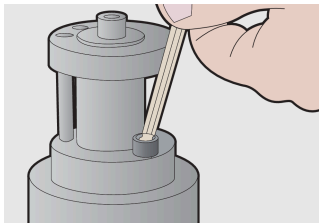

Jméno výrobku	SKU	Artikl	Rozměry	Množství
Zástrčné klíče IMBUS s kuličkou		220/3S	1.5, 2, 2.5, 3, 4, 5, 6, 8, 10	9

* Obrázky produktů jsou symbolické. Všechny rozměry jsou v mm a hmotnost v gramech. Všechny uvedené rozměry se mohou lišit v toleranci.

Používání (obrázky)