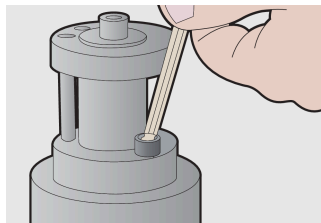

Ključevi imbus s kuglom na plastičnom stalku

220/3SPH

Profili

Atributi proizvoda

Set includes:

- 9x ball-end hex wrench (article 220/3S) dim. 1.5, 2, 2.5, 3, 4, 5, 6, 8, 10 on plastic clip

Ime proizvoda	SKU	Članak	Dimenzije	Količina
Ključevi imbus s kuglom na plastičnom stalku	607853	220/3SPH	1.5 - 10	9
Ključ imbus s kuglom		220/3S	1.5, 2, 2.5, 3, 4, 5, 6, 8, 10	9

* Slike proizvoda su simbolične. Sve dimenzije su u mm, masa je u g.

Upotreba (pictures)

Safety (pictures)