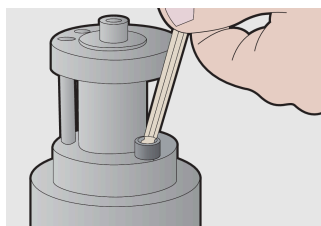

gram. Të gjitha dimensionet e listuara mund të ndryshojnë në tolerancë.

Usage (pictures)