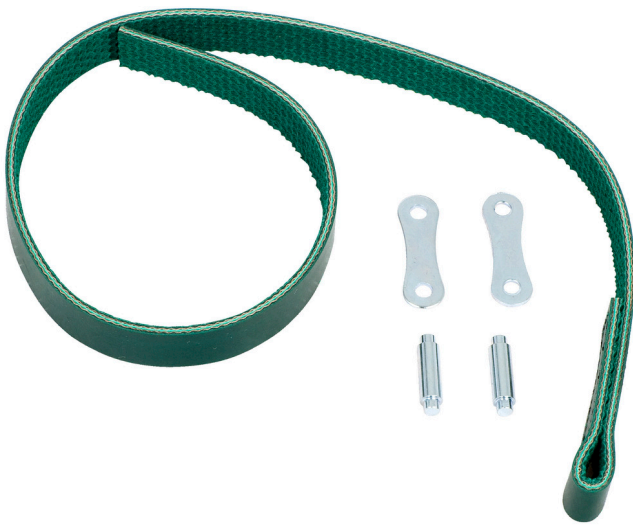

## Profili

## Opis proizvoda

- gumirana traka

602841

L

540

62

\* Fotografije proizvoda su simbolične. Sve dimenzije su u mm, a težina u gramima. Sve navedene dimenzije mogu odstupati u granicama tolerancija.