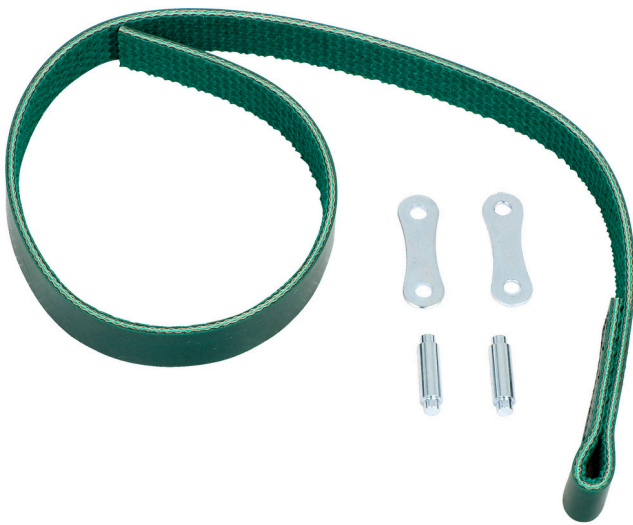

Rripa për 205/2

205.1

Profiles

Product features

- rrip nga rroba gome

602841

L

540

62

* Imazhet e produkteve janë simbolike. Të gjitha dimensionet janë në mm, pesha në gram. Të gjitha dimensionet e listuara mund të ndryshojnë në tolerancë.