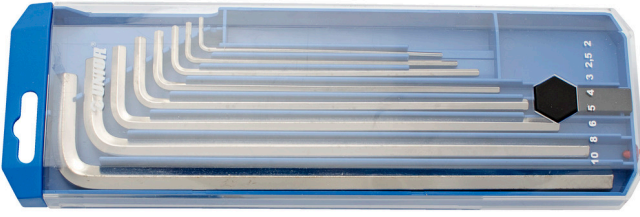

Plastik kutuda somun anahtarı takımı, uzun tip

220/3LPB2

Profiles

Product features

Set includes:

- 8x hex wrench, long type (article 220/3L) dim. 2, 2.5, 3, 4, 5, 6, 8, 10

Product name	SKU	Article	Dimensions	Quantity
Plastik kutuda somun anahtarı takımı, uzun tip	610915	220/3LPB2	2 - 10	8
Somun anahtarı, uzun tip		220/3L	2, 2.5, 3, 4, 5, 6, 8, 10	8

* Ürünlerin resimleri semboliktir. Bütün boyutlar mm ve ağırlık gram cinsindedir.

Safety (pictures)