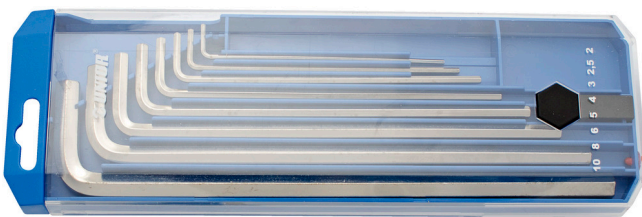

Zestaw kluczy imbusowych, długich, w plastikowym pudełku

220/3LPB2

Profile

Cechy produktu

Zestaw zawiera:

- 8x klucz imbusowy długi (art. 220/3L) rom. 2, 2.5, 3, 4, 5, 6, 8, 10

| Nazwa produktu | SKU | Artykuł | Wymiary | Ilość |
|--|---|-----------|---------------------------|-------|
| Zestaw kluczy imbusowych, długich, w plastikowym pudełku | 610915 | 220/3LPB2 | 2 - 10 | 8 |
| Klucz imbusowy typ długi |  | 220/3L | 2, 2.5, 3, 4, 5, 6, 8, 10 | 8 |

* Przedstawiony wygląd produktu jest orientacyjny. Wszystkie wymiary są w mm, podana waga w gramach

Bezpieczeństwo (Obrazy)