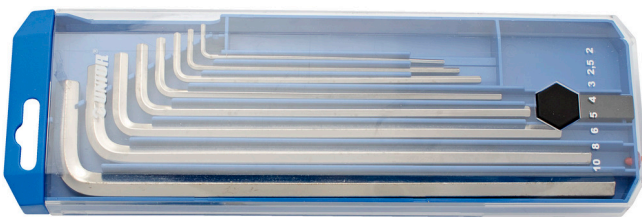

# Stiftsleutelset, inbus, lang model, in kunststof cassette

220/3LPB2

### Set bevat

- 8x hex wrench, long type (article 220/3L) dim. 2, 2.5, 3, 4, 5, 6, 8, 10

Productnaam	SKU	Artikel	Afmetingen	Hoeveelheid
Stiftsleutelset, inbus, lang model, in kunststof cassette	610915	220/3LPB2	2 - 10	8
Stiftsleutel, inbus, lang		220/3L	2, 2.5, 3, 4, 5, 6, 8, 10	8