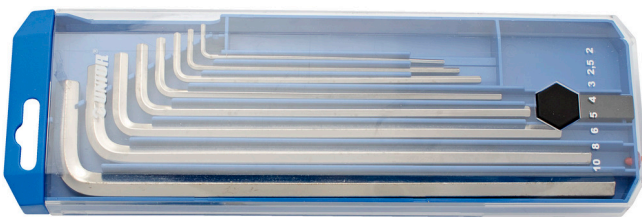

Συλλογή από κλειδιά ALLEN, μακριά σε πλαστική κασετίνα

220/3LPB2

Προφίλ

Χαρακτηριστικά προϊόντος

Το σετ περιλαμβάνει:

- 8x allen μακριά (article 220/3L) dim. 2, 2.5, 3, 4, 5, 6, 8, 10

Όνομα προϊόντος	SKU	Art	Διαστάσεις	Ποσότητα
Συλλογή από κλειδιά ALLEN, μακριά σε πλαστική κασετίνα	610915	220/3LPB2	2 - 10	8
Κλειδί ALLEN, μακρύ		220/3L	2, 2.5, 3, 4, 5, 6, 8, 10	8

* Οι εικόνες των προϊόντων είναι συμβολικές. Όλες οι διαστάσεις είναι σε mm, το βάρος είναι σε γραμμάρια. Όλες οι αναφερόμενες διαστάσεις μπορεί να διαφέρουν σε ανοχές.

Ασφάλεια (εικόνες)