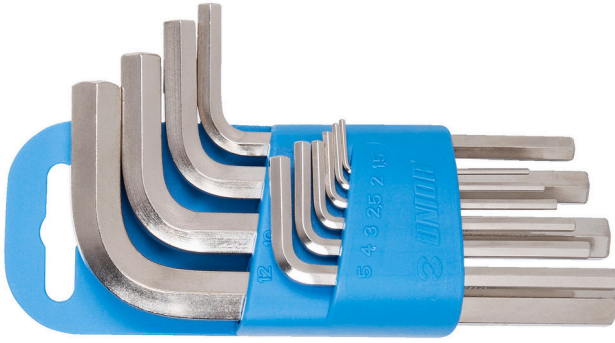

# Plastik klipste somun anahtarı takımı

220/3PH

## Profiles

### Set includes:

- 9x hex wrench (article 220/3) dim. 1.5, 2, 2.5, 3, 4, 5, 6, 8, 10 on plastic clip

Product name	SKU	Article	Dimensions	Quantity
Plastik klipste somun anahtarı takımı	607852	220/3PH	1.5 - 10	9
Somun anahtarı		220/3	1.5, 2, 2.5, 3, 4, 5, 6, 8, 10	9