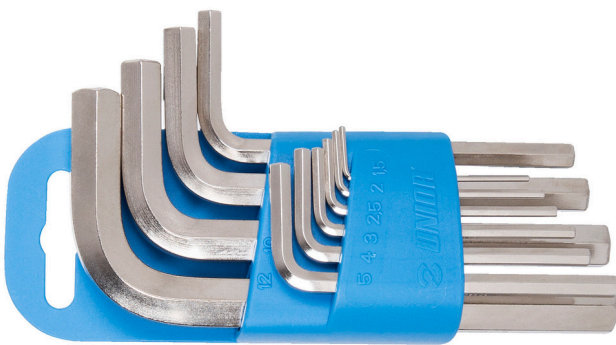

Sada IMBUS klíčů v plastovom držiake

220/3PH

Profiles

Product features

Sada obsahuje:

- 9x imbus klíč (artikel 220/3) rozmery 1.5, 2, 2.5, 3, 4, 5, 6, 8, 10 na plastovom držiake

Product name	SKU	Article	Dimensions	Quantity
Sada IMBUS klíčů v plastovom držiake	607852	220/3PH	1.5 - 10	9
IMBUS klíč		220/3	1.5, 2, 2.5, 3, 4, 5, 6, 8, 10	9

* Obrázky sú symbolické. Všetky rozmery sú v mm, hmotnosť je v g. Všetky udané rozmery sa môžu líšiť v rámci tolerancie.

Safety (pictures)