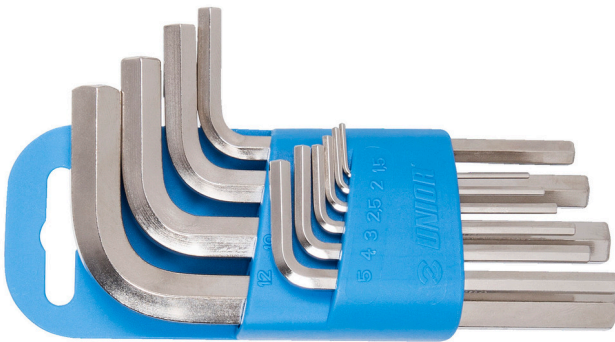

# Garnitura inbus ključeva na plastičnom stalku

220/3PH

### Set includes:

- 9x hex wrench (article 220/3) dim. 1.5, 2, 2.5, 3, 4, 5, 6, 8, 10 on plastic clip

Ime proizvoda	SKU	Članak	Dimenzije	Količina
Garnitura inbus ključeva na plastičnom stalku	607852	220/3PH	1.5 - 10	9
Ključ inbus		220/3	1.5, 2, 2.5, 3, 4, 5, 6, 8, 10	9