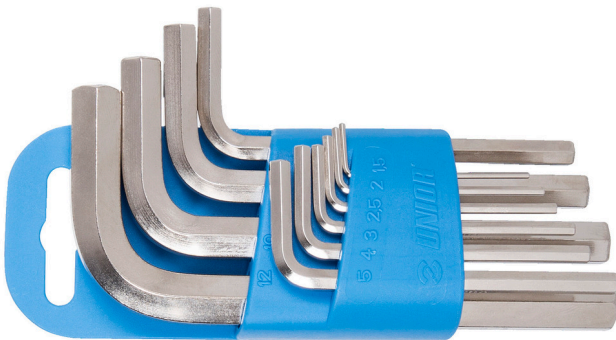

Set imbus , në kuti plastike

220/3PH

Profiles

Product features

Seti përfshin:

- 9 x Çelësa heksagonal në mbajtëse plastike (art. 220/3), dim. 1,5, 2, 2,5, 3, 4, 5, 6, 8, 10 mm

Product name	SKU	Article	Dimensions	Quantity
Set imbus , në kuti plastike	607852	220/3PH	1.5 - 10	9
Celes imbus gjashtëkëndesh		220/3	1.5, 2, 2.5, 3, 4, 5, 6, 8, 10	9

* Imazhet e produkteve janë simbolike. Të gjitha dimensionet janë në mm, pesha në gram. Të gjitha dimensionet e listuara mund të ndryshojnë në tolerancë.

Safety (pictures)