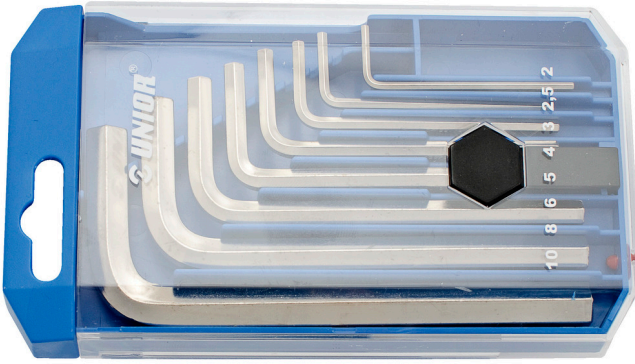

Plastik kutuda somun anahtarı takımı

220/3PB1

Profiles

Product features

- Set boyutları 5/64 ", 3/32", 1/8 ", 5/32", 3/16 ", 1/4", 5/16 ", 3/8"

Product name	SKU	Article	Dimensions	Quantity
Plastik kutuda somun anahtarı takımı	612161	220/3PB1	5/64", 3/32", 1/8", 5/32", 3/16", 1/4", 5/16", 3/8"	

* Ürünlerin resimleri semboliktir. Bütün boyutlar mm ve ağırlık gram cinsindedir.

Safety (pictures)