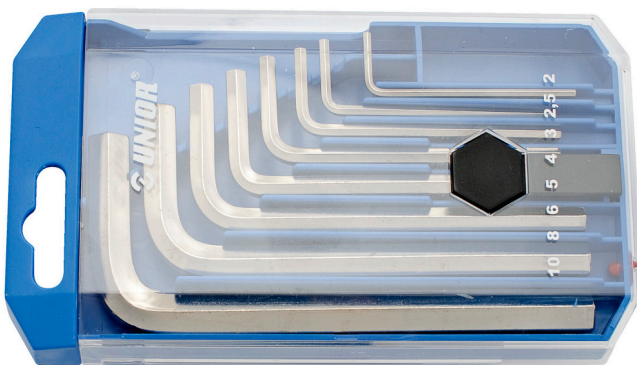

Set de chei locas hexagonal in cutie de plastic

220/3PB1

Profile

Caracteristicile produsului

- Setul include dimensiuni 5/64 ", 3/32", 1/8 ", 5/32", 3/16 ", 1/4", 5/16 ", 3/8"

Denumirea Produsului	SKU	Articol	Dimensiuni	Cantitate
Set de chei locas hexagonal in cutie de plastic	612161	220/3PB1	5/64", 3/32", 1/8", 5/32", 3/16", 1/4", 5/16", 3/8"	

* Imaginea produsului este simbolica. Toate dimensiunile sunt exprimate în mm, greutatea în grame.

Safety (pictures)