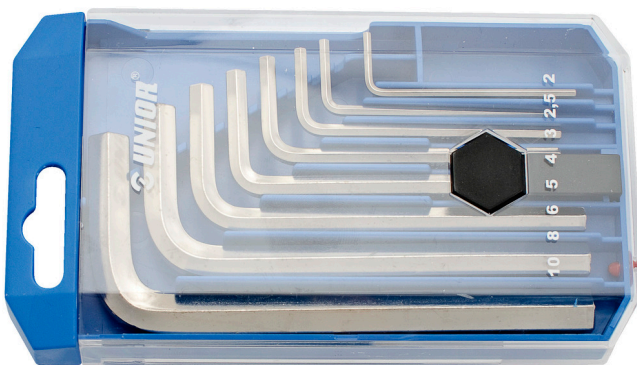

Stiftsleutelset, inbus in kunststof cassette

220/3PB1

Profielen

Product attributen

- Set include dimensions 5/64", 3/32", 1/8", 5/32", 3/16", 1/4", 5/16", 3/8"

Productnaam	SKU	Artikel	Afmetingen	Hoeveelheid
Stiftsleutelset, inbus in kunststof cassette	612161	220/3PB1	5/64", 3/32", 1/8", 5/32", 3/16", 1/4", 5/16", 3/8"	

* Afbeeldingen van producten zijn symbolisch. Alle afmetingen zijn in mm en gewicht in gram. Alle vermelde afmetingen kunnen variëren in tolerantie.

Veiligheid (Afbeeldingen)