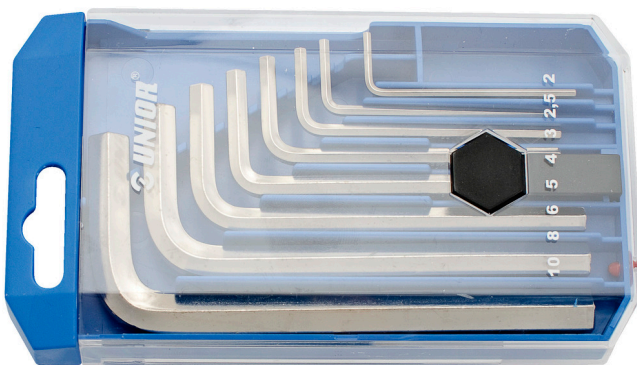

Serie di chiavi esagonali in scatola di plastica

220/3PB1

Profili

Attributi del prodotto

- Il set include le dimensioni 5/64", 3/32", 1/8", 5/32", 3/16", 1/4", 5/16", 3/8"

Nome prodotto	SKU	Articolo	Dimensioni	Quantità
Serie di chiavi esagonali in scatola di plastica	612161	220/3PB1	5/64", 3/32", 1/8", 5/32", 3/16", 1/4", 5/16", 3/8"	

* Le immagini dei prodotti sono puramente simboliche. Tutte le dimensioni sono in mm, peso in grammi.

Safety (pictures)