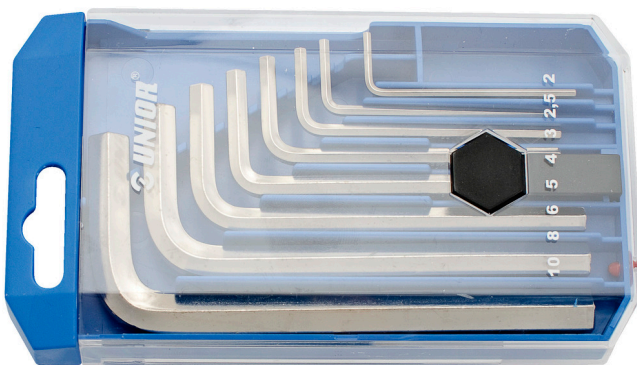

Imbuszkulcs-készlet, műanyag dobozban

220/3PB1

Profilok

Termékjellemzők

- készlet mérettartalma: 5/64", 3/32", 1/8", 5/32", 3/16", 1/4", 5/16", 3/8"

Termék megnevezése	SKU	Cikk	Méretek	Mennyiség
Imbuszkulcs-készlet, műanyag dobozban	612161	220/3PB1	5/64", 3/32", 1/8", 5/32", 3/16", 1/4", 5/16", 3/8"	

* A termékképek illusztrációk. Minden feltüntetett méret milliméterben, a tömegek grammban. Az összes feltüntetett méret eltérhet a toleranciának megfelelően.

Safety (pictures)