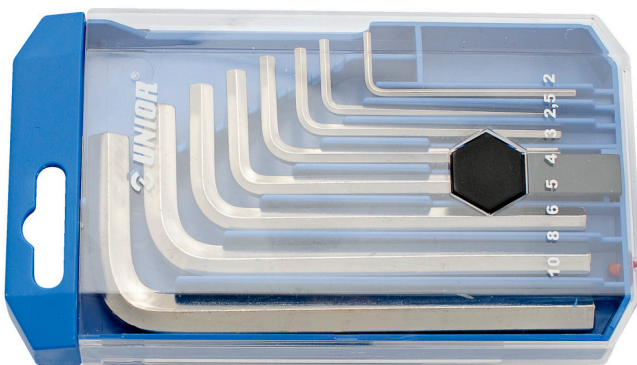

# Sechskant Stiftschlüssel Set in der Kunststoff-Box

220/3PB1

## Profile

## Produkteigenschaften

- Das Set enthält Abmessungen 5/64", 3/32", 1/8", 5/32", 3/16", 1/4", 5/16", 3/8"

| Produktname  | SKU    | Artikel  | Dimensionen   | Anzahl |
|--|--------|----------|---|--------|
| Sechskant Stiftschlüssel Set in der Kunststoff-Box | 612161 | 220/3PB1 | 5/64", 3/32", 1/8", 5/32", 3/16", 1/4", 5/16", 3/8" |        |

\* Bilder von Produkten sind Symbolfotos. Abmessungen sind in mm, Gewichte in Gramm.