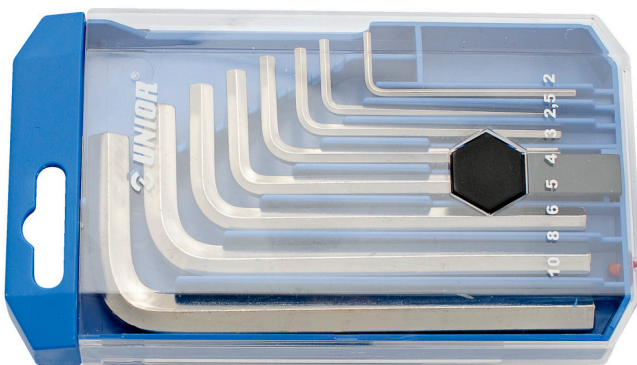

Jeu de clés 6 pans mâles en boîte plastique

220/3PB1

Profils

Description produit

- comprend les dimensions 5/64", 3/32", 1/8", 5/32", 3/16", 1/4", 5/16", 3/8"

Nom du produit	SKU	Article	Dimensions	Quantité
Jeu de clés 6 pans mâles en boîte plastique	612161	220/3PB1	5/64", 3/32", 1/8", 5/32", 3/16", 1/4", 5/16", 3/8"	

* Les images des produits ne sont pas contractuelles. Toutes les dimensions sont en mm, les poids en grammes.

Safety (pictures)