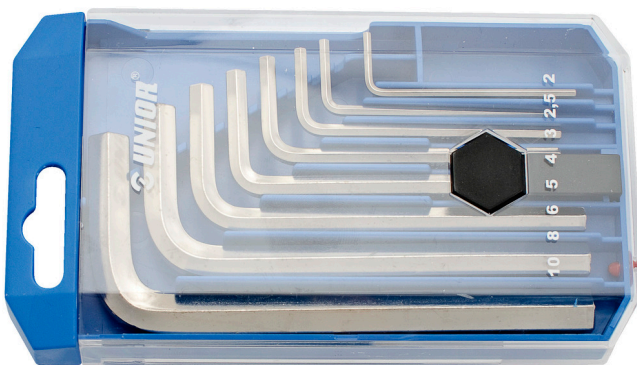

Jeu de clés 6 pans mâles en boîte plastique

220/3PB1

Profils

Description produit

- Comprend les dimensions 5/64", 3/32", 1/8", 5/32", 3/16", 1/4", 5/16", 3/8"

Nom du produit	SKU	Article	Dimensions	Quantité
Jeu de clés 6 pans mâles en boîte plastique	612161	220/3PB1	5/64", 3/32", 1/8", 5/32", 3/16", 1/4", 5/16", 3/8"	

* Les images des produits ne sont pas contractuelles. Toutes les dimensions sont en mm, les poids en grammes.

Safety (pictures)