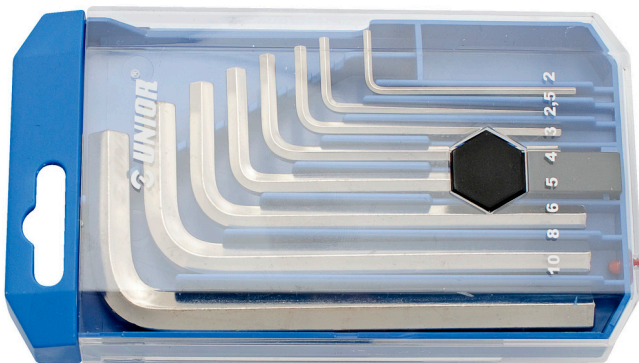

# Ključevi imbus u plastičnoj kutiji

220/3PB1

## Atributi proizvoda

- Set sadrži dimenzije 5/64 ", 3/32", 1/8 ", 5/32", 3/16 ", 1/4", 5/16 ", 3/8"

Ime proizvoda	SKU	Članak	Dimenzije	Količina
Ključevi imbus u plastičnoj kutiji	612161	220/3PB1	5/64", 3/32", 1/8", 5/32", 3/16", 1/4", 5/16", 3/8"	

\* Slike proizvoda su simbolične. Sve dimenzije su u mm, masa je u g.