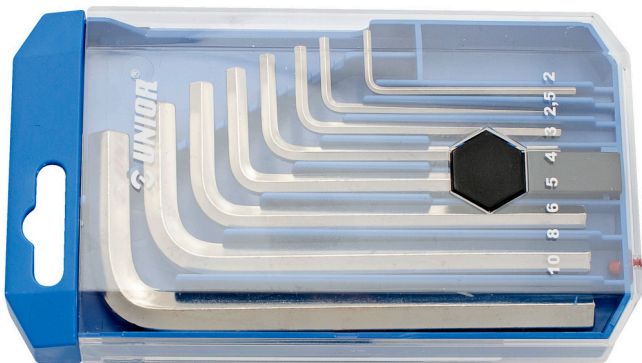

Set of hex wrenches in plastic box

220/3PB1

Profielen

Product attributen

- Set include dimensions 5/64", 3/32", 1/8", 5/32", 3/16", 1/4", 5/16", 3/8"

Productnaam	SKU	Artikel	Afmetingen	Hoeveelheid
Set of hex wrenches in plastic box	612161	220/3PB1	5/64", 3/32", 1/8", 5/32", 3/16", 1/4", 5/16", 3/8"	

* Afbeeldingen van producten zijn symbolisch. Alle afmetingen zijn in mm, en het gewicht in grammen. Alle vermelde afmetingen kunnen variëren in tolerantie.

Veiligheid (Afbeeldingen)