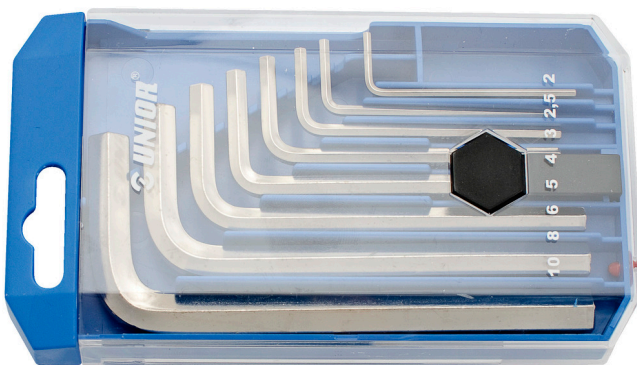

Gjashtëkëndësh kyç vendosur në kuti plastike

220/3PB1

Profiles

Product features

- Seti përfshin dimensionet 5/64", 3/32", 1/8", 5/32", 3/16", 1/4", 5/16", 3/8"

| Product name | SKU | Article | Dimensions | Quantity |
|--|--------|----------|---|----------|
| Gjashtëkëndësh kyç vendosur në kuti plastike | 612161 | 220/3PB1 | 5/64", 3/32", 1/8", 5/32", 3/16", 1/4", 5/16", 3/8" | |

* Imazhet e produkteve janë simbolike. Të gjitha dimensionet janë në mm, pesha në gram. Të gjitha dimensionet e listuara mund të ndryshojnë në tolerancë.

Safety (pictures)