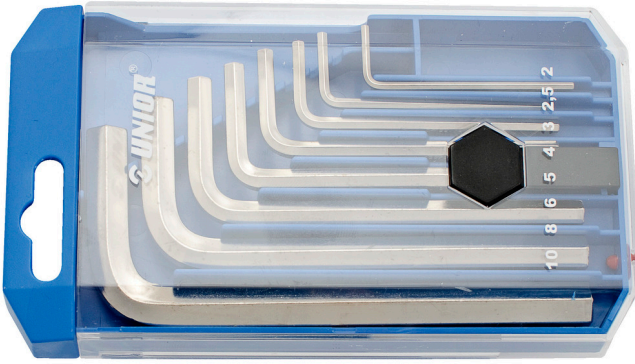

Plastik kutuda somun anahtarı takımı

220/3PB1

Profiles

Product features

Set includes:

- 8x hex wrench (article 220/3) dim. 2, 2.5, 3, 4, 5, 6, 8, 10

Product name	SKU	Article	Dimensions	Quantity
Plastik kutuda somun anahtarı takımı	610914	220/3PB1	2 - 10	8
Somun anahtarı		220/3	2, 2.5, 3, 4, 5, 6, 8, 10	8

* Ürünlerin resimleri semboliktir. Bütün boyutlar mm ve ağırlık gram cinsindedir.

Safety (pictures)