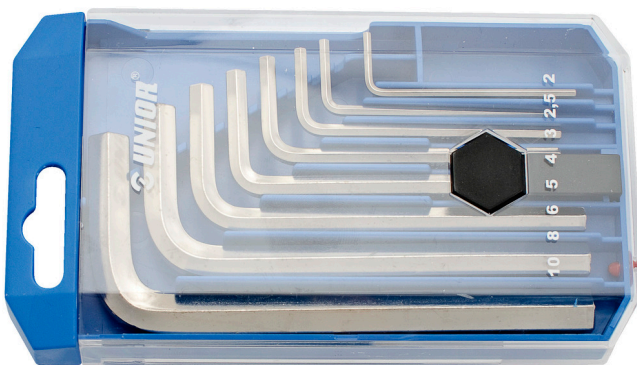

Garnitura inbus ključev v plastični škatli

220/3PB1

Profili

Atributi izdelka

Set vsebuje:

- 8x inbus ključ (artikel 220/3) dim. 2, 2.5, 3, 4, 5, 6, 8, 10

Naziv izdelka	SKU	Izdelek	Dimenzija	Količina
Garnitura inbus ključev v plastični škatli	610914	220/3PB1	2 - 10	8
Ključ inbus		220/3	2, 2.5, 3, 4, 5, 6, 8, 10	8

* Slike proizvodov so simbolične. Vse dimenzije so v mm, masa v g. Vse navedene dimenzije lahko odstopajo v tolerančnih merah.

Safety (slike)