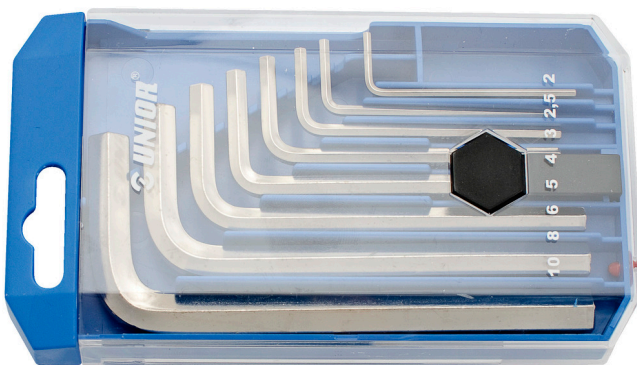

Sada IMBUS klíčů v plastovom obale

220/3PB1

Profiles

Product features

Sada obsahuje:

- 10x imbusový klíč (produkt 220/3) rozm. 3, 4, 5, 6, 8, 10, 12, 14, 17, 19

Product name	SKU	Article	Dimensions	Quantity
Sada IMBUS klíčů v plastovom obale	610914	220/3PB1	2 - 10	8
IMBUS klíč		220/3	2, 2.5, 3, 4, 5, 6, 8, 10	8

* Obrázky sú symbolické. Všetky rozmery sú v mm, hmotnosť je v g. Všetky udané rozmery sa môžu líšiť v rámci tolerancie.

Safety (pictures)