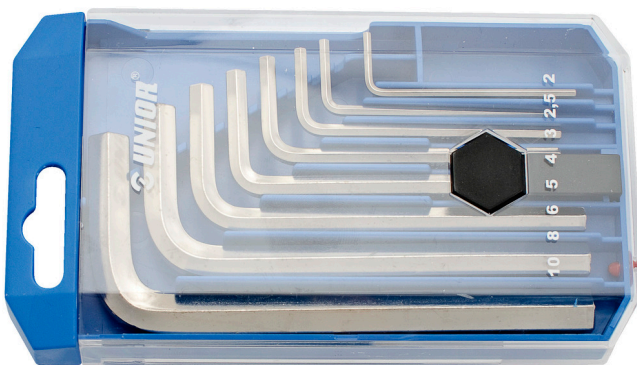

# Set de chei locas hexagonal in cutie de plastic

220/3PB1

## Profile

### Set includes:

- 8x hex wrench (article 220/3) dim. 2, 2.5, 3, 4, 5, 6, 8, 10

Denumirea Produsului	SKU	Articol	Dimensiuni	Cantitate
Set de chei locas hexagonal in cutie de plastic	610914	220/3PB1	2 - 10	8
Chei locas hexagonal		220/3	2, 2.5, 3, 4, 5, 6, 8, 10	8

\* Imaginea produsului este simbolica. Toate dimensiunile sunt exprimate în mm, greutatea

în game.