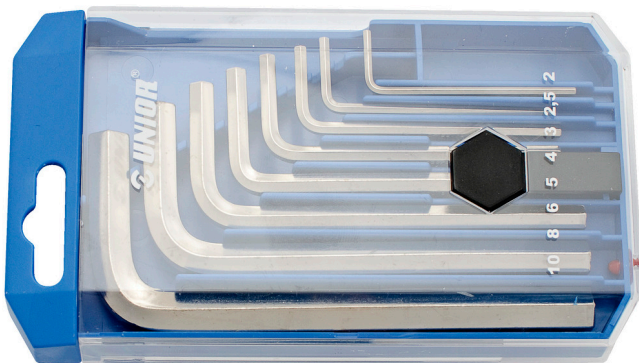

# Ključevi imbus, u plastičnoj kutiji

220/3PB1

### Set sadrži:

- 8x ključ imbus (artikal 220/3) dim. 2, 2.5, 3, 4, 5, 6, 8, 10

Naziv proizvoda	SKU	Članak	Standardi	Količina
Ključevi imbus, u plastičnoj kutiji	610914	220/3PB1	2 - 10	8
Ključ imbus		220/3	2, 2.5, 3, 4, 5, 6, 8, 10	8

\* Slike proizvoda su simbolične. Sve dimenzije su u mm, masa je u g.