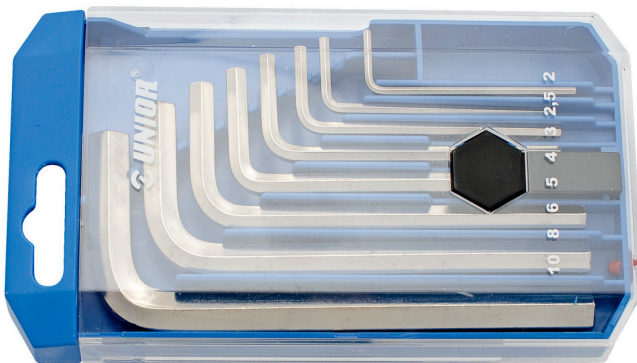

Ključevi imbus u plastičnoj kutiji

220/3PB1

Profili

Atributi proizvoda

Set includes:

- 8x hex wrench (article 220/3) dim. 2, 2.5, 3, 4, 5, 6, 8, 10

Ime proizvoda	SKU	Članak	Dimenzije	Količina
Ključevi imbus u plastičnoj kutiji	610914	220/3PB1	2 - 10	8
Ključ imbus		220/3	2, 2.5, 3, 4, 5, 6, 8, 10	8

* Slike proizvoda su simbolične. Sve dimenzije su u mm, masa je u g.

Safety (pictures)